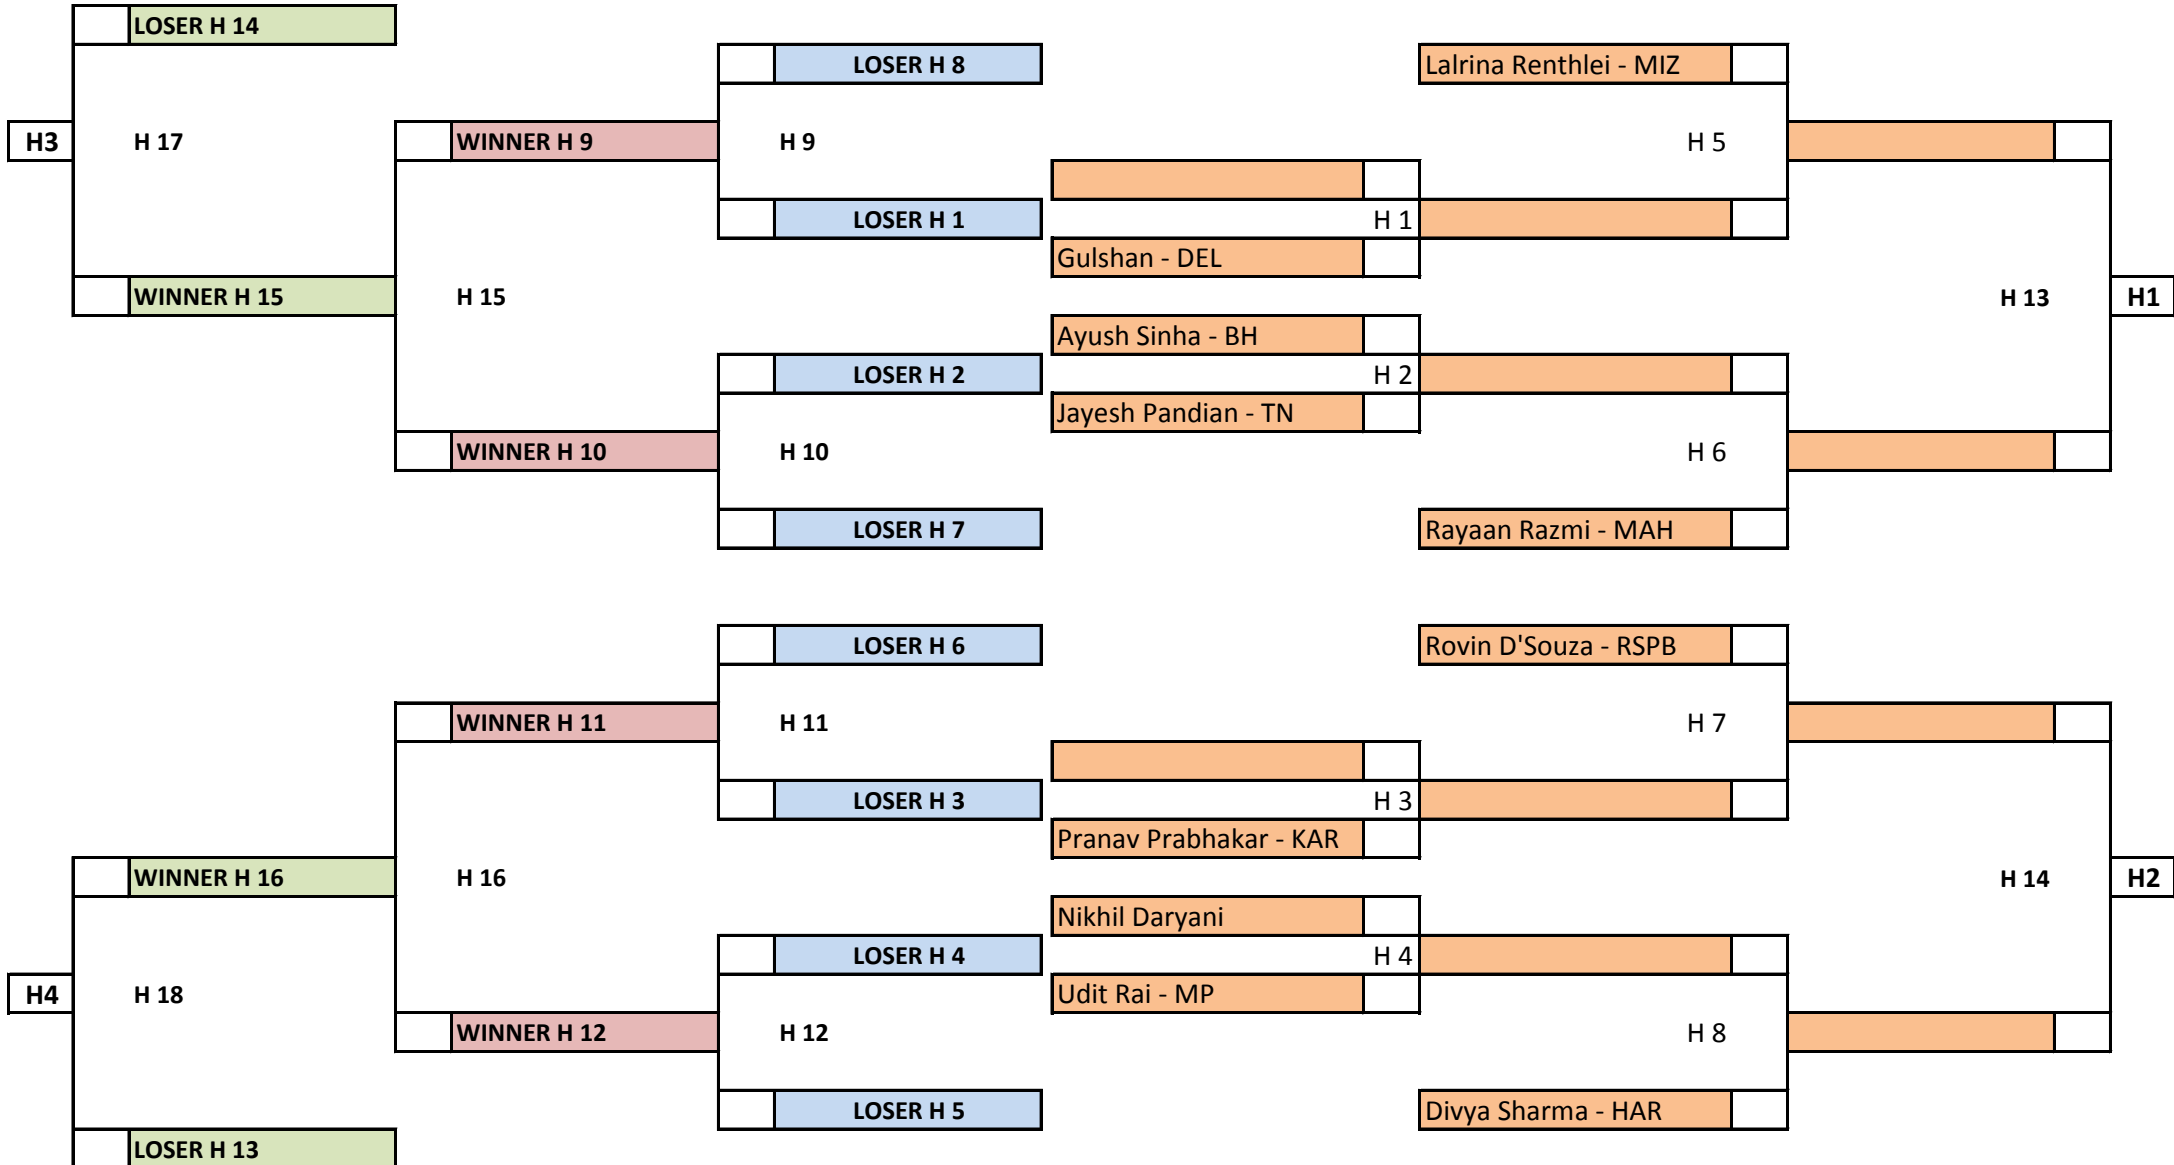

GROUP G

LOSER BRACKET

WINNER BRACKET

NATIONAL 10 BALL POOL CHAMPIONSHIP 2023

VENUE : Daly College - Indore

Format : Double Elimination Matches : Race to 6 Racks

GROUP H

LOSER BRACKET

WINNER BRACKET

National 10 Ball Pool Playing Schedule - 2023

Venue : Daly College - Indore

10.09.2023	T - 1	T - 2	T - 3	T - 4	T - 5	T - 6	T - 7	T - 8	TV T
1.00 PM									
2.00 PM	A1	A2	A3	A4	B1	B2			
3.00 PM									
4.00 PM	B3	B4	C1	C2	C3	C4			
5.00 PM	D1	D2	D3	D4	E1	E2			
6.00 PM	E3	E4	F1	F2	F3	F4			
7.00 PM	G1	G2	G3	G4	H1	H2			
11.09.2023	T - 1	T - 2	T - 3	T - 4	T - 5	T - 6	T - 7	T - 8	TV T
10.00 AM	H3	H4	A5	A6	A7	A8			
11.00 AM	B5	B6	B7	B8	C5	C6			
12.00 NOON	C7	C8	D5	D6	D7	D8			
1.00 PM	X	E6	E7	E8	F5	F6			
2.00 PM	F7	F8	G5	G6	G7	G8			
3.00 PM	X	H6	H7	H8	A9	A10			
4.00 PM	A11	A12	B9	B10	B11	B12			
5.00 PM	C9	C10	C11	C12	D9	D10			
6.00 PM	D11	D12	E9	E10	E11	E12	E5		
7.00 PM	F9	F10	F11	F12	G9	G10	H5		
12.09.2023	T - 1	T - 2	T - 3	T - 4	T - 5	T - 6	T - 7	T - 8	TV T
10.00 AM	G11	G12	H9	H10	H11	H12			
11.00 AM	A13	A14	A15	A16	B13	B14			
12.00 NOON	B15	B16	C13	C14	C15	C16			
1.00 PM	D13	D14	D15	D16	E13	E14			
2.00 PM	E15	E16	F13	F14	F15	F16			
3.00 PM	G13	G14	G15	G16	H13	H14			
4.00 PM	H15	H16	A17	A18	B17	B18			
5.00 PM	C17	C18	D17	D18	E17	E18			
6.00 PM	F17	F18	G17	G18	H17	H18			
13.09.2023	T - 1	T - 2	T - 3	T - 4	T - 5	T - 6	T - 7	T - 8	TV T
10.00 AM	L32	L32	L32	L32	L32	L32			
12 Noon	L32	L32	L32	L32	L32	L32			
2.00 PM	L32	L32	L32	L32					
4.00 PM									
6.30 PM									
14.09.2023	T - 1	T - 2	T - 3	T - 4	T - 5	T - 6	T - 7	T - 8	TV T
10.00 AM	L16	L16	L16	L16					
11.30 AM	L16	L16	L16	L16					
3 to 6 pm	QTR	QTR	QTR	QTR					QTR
15.09.2023	T - 1	T - 2	T - 3	T - 4	T - 5	T - 6	T - 7	T - 8	TV T
10.00 AM									1st Semi
11.30 AM	X	X		5 to 8	5 to 8				2nd Semi
2.00 PM									
3.00 PM									
4.00 PM	X			3/4th					FINAL